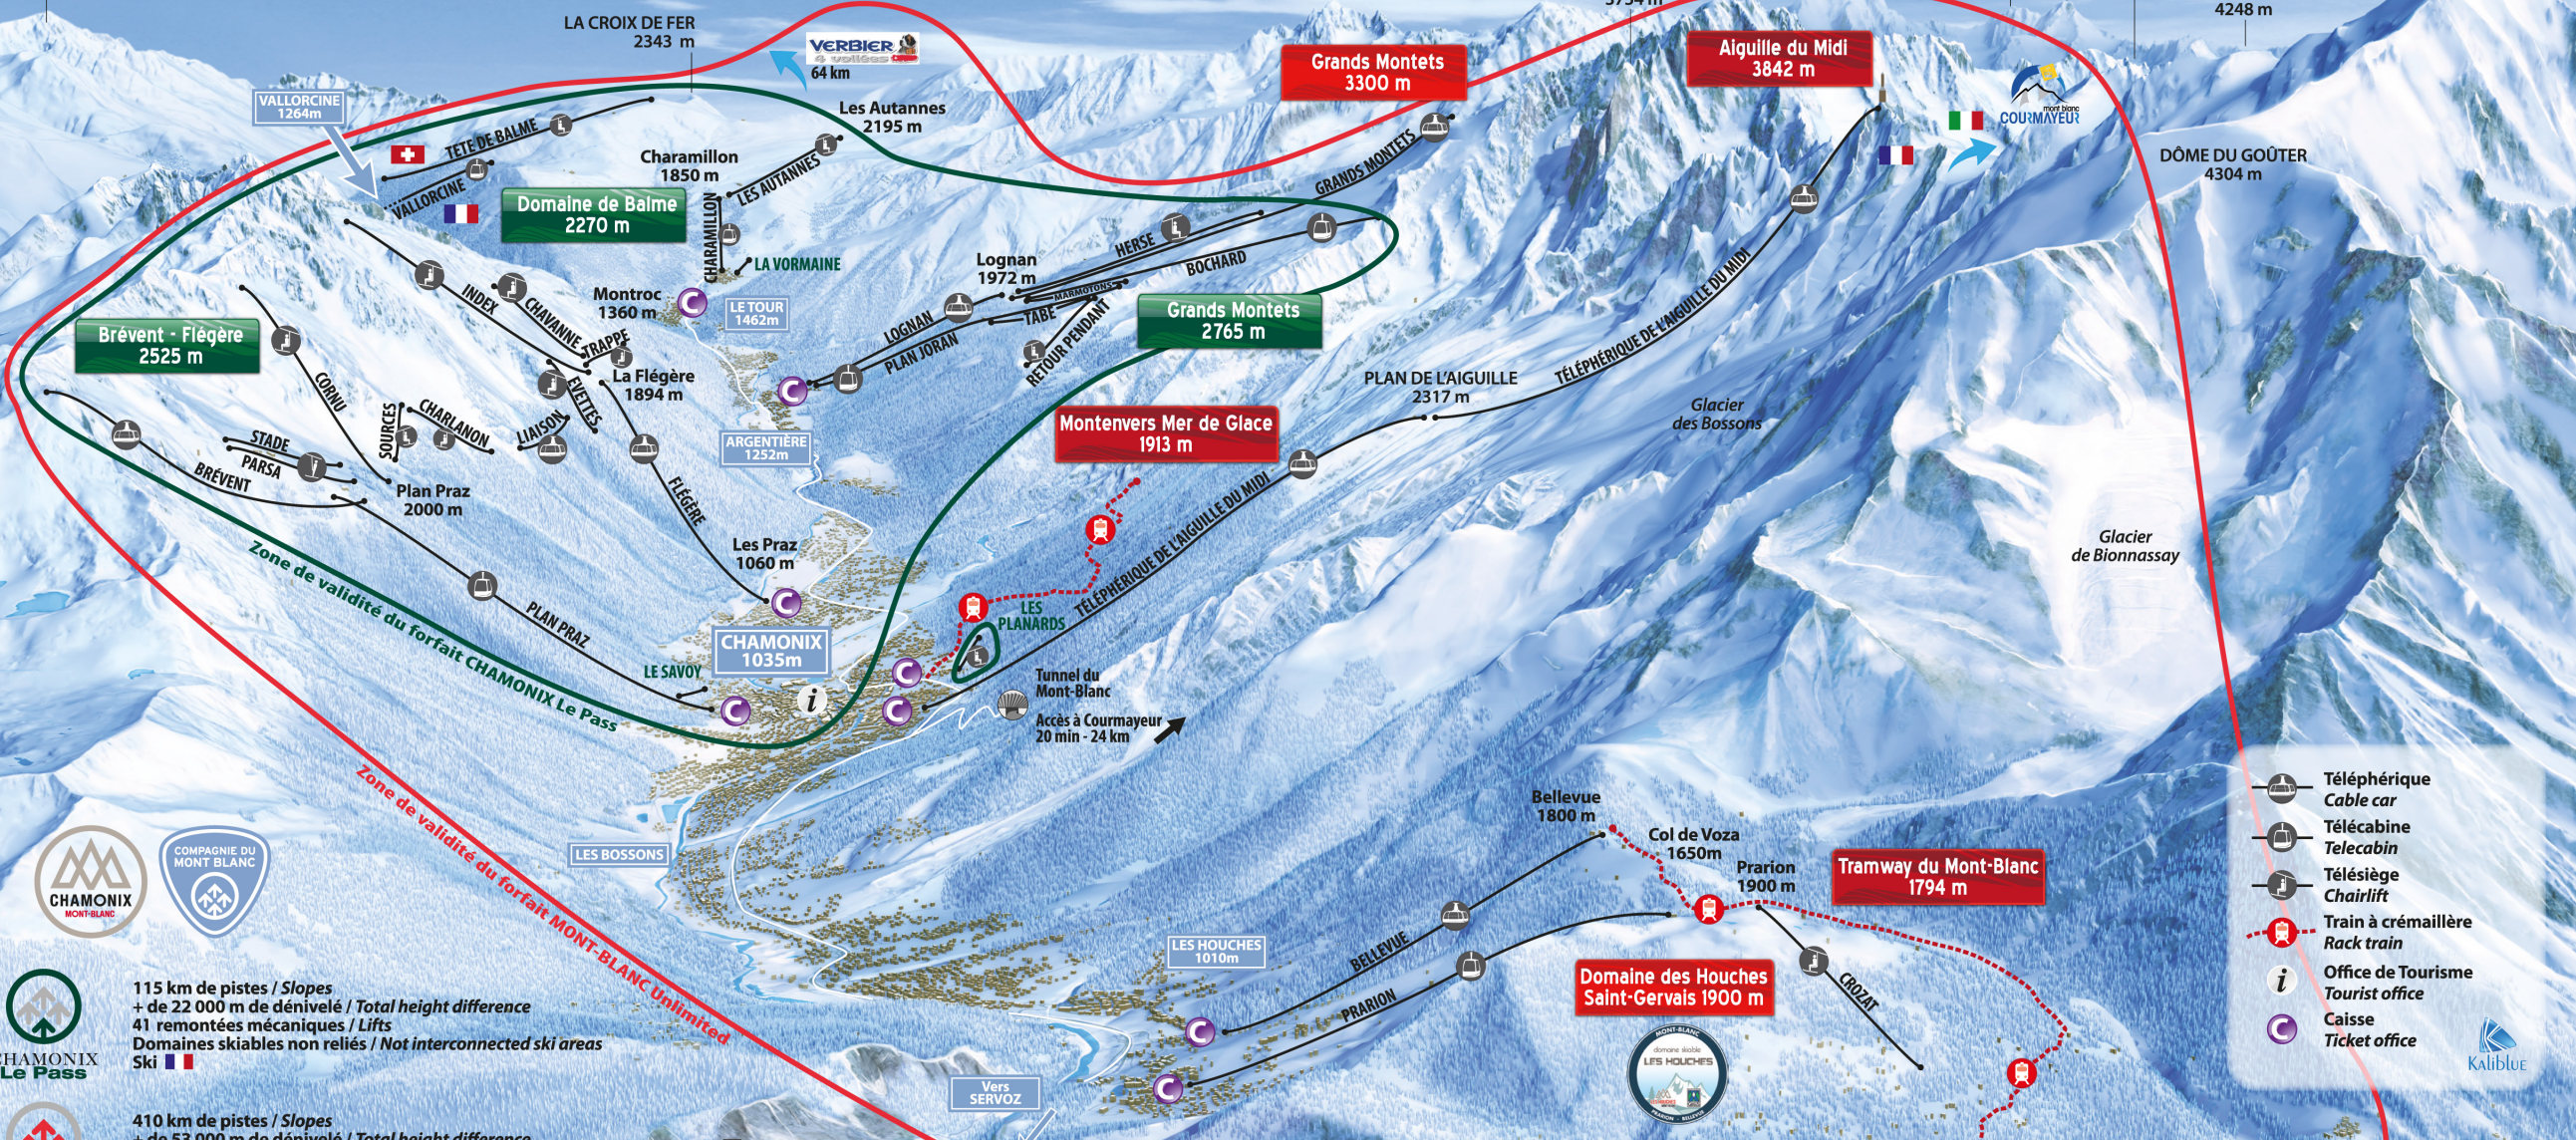

MONT DU BUET 3096 m | LA CROIX DE FER 2343 m | VERBIER 4200 m | AIGUILLE DU TOUR 3542 m | AIGUILLE DU CHARDONNET 3824 m | LES DRUS 3754 m | AIGUILLE VERTE 4121 m | AIGUILLE D'ARGENTIERE 3900 m | MONT DOLENT 3823 m | AIGUILLE DE TRIOLET 3870 m | MONT MAUDIT 4465 m | MONT-BLANC DU TACUL 4248 m | MONT BLANC 4810m

**Brévent - Flégère**  
2525 m

**Domaine de Balme**  
2270 m

**Grands Montets**  
3300 m

**Grands Montets**  
2765 m

**Montanvers Mer de Glace**  
1913 m

**Aiguille du Midi**  
3842 m

**Tramway du Mont-Blanc**  
1794 m

**Domaine des Houches**  
Saint-Gervais 1900 m

**CHAMONIX Le Pass**  
115 km de pistes / Slopes  
+ de 22 000 m de dénivelé / Total height difference  
41 remontées mécaniques / Lifts  
Domaines skiables non reliés / Not interconnected ski areas  
Ski

# Vallée de Chamonix Mont-Blanc

Saint-Gervais